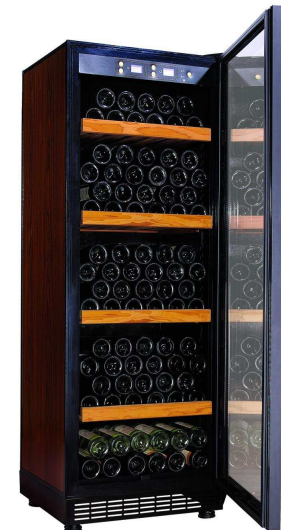

## Modellen wijn klimaatkasten

**PT-S 120 WK**

## Modellen wijn klimaatkasten