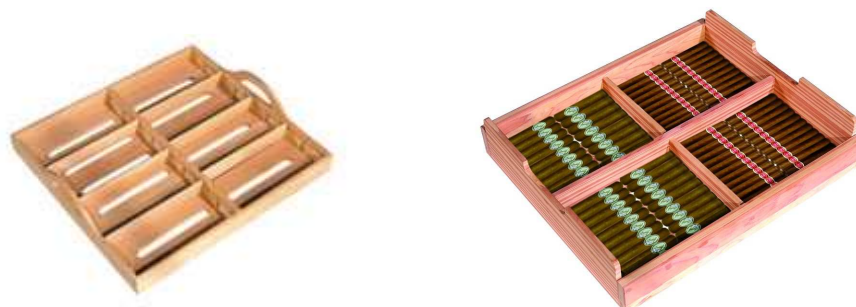

Model sigaar klimaatkast

Model: PT-S 600 SK

- Capaciteit voor 600 sigaren
- Temp.zone: 16-22°C (Digitaal af te lezen)
- Luchtvochtigheid: >60% (Digitaal af te lezen)
- Afmeting: 595x590x840mm
- Gewicht: 48 Kg
- Standaard aantal laden: 3
- Kleur buitenzijde: licht hout