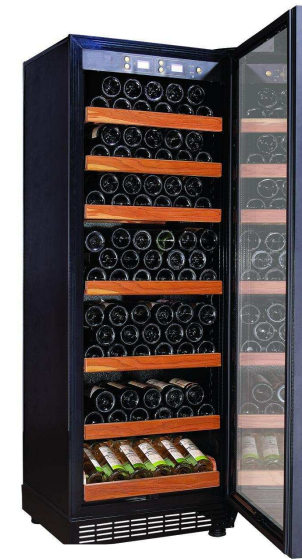

Modellen wijn klimaatkasten

PT-S 120 WK

Model: PT-S 120 WK

- Capaciteit voor 120 flessen
- Bovenlaag: 12-22°C
- Onderlaag: 5-12°C
- Luchtvochtigheid: >60%
- Afmeting: 595x590x1640
- Gewicht: 75 Kg
- Standaard aantal laden: 4
- Kleur buitenzijde: zwart (optioneel ook leverbaar met aluminium deurgreep/omlijsting)